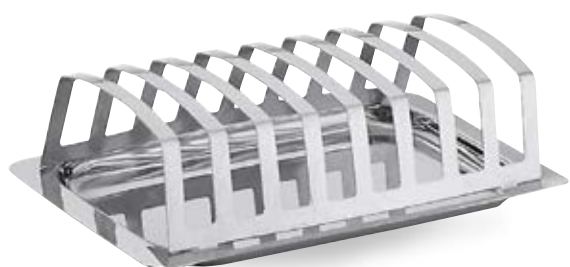

Ø 18-21 cm

PORTA AGRUMI

Citrus basket.
Корзина для цитрусовых.

124

Ø 20-24 cm

CESTINO PANE IN FILO

Wire bread basket.
Корзина проволочная для хлеба.

590