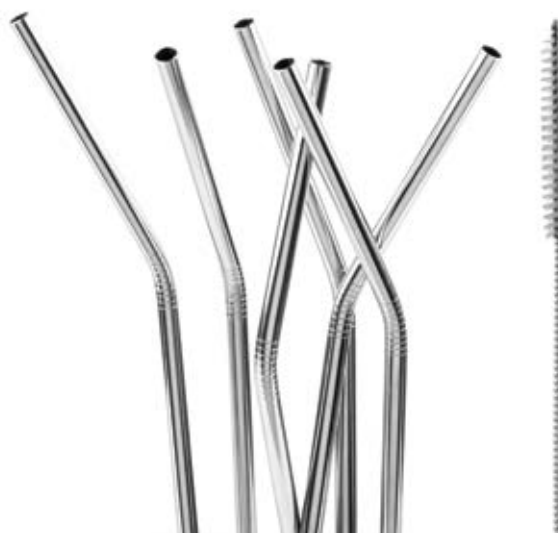

1640s6

240 mm

SET 6 CANNUCCE ACCIAIO CON SPAZZOLINO

Set 6 stainless steel straws with brush.
Набор из 6 стальных соломинок + щетка.