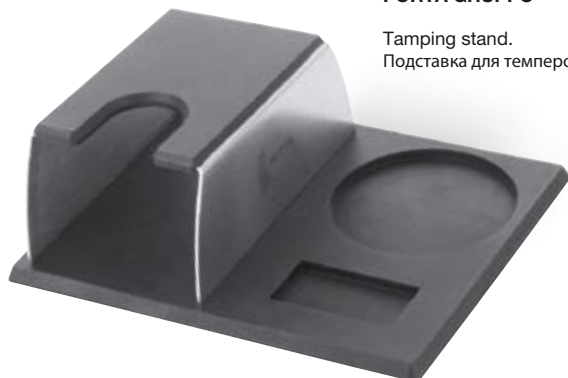

680

PORTA GRUPPO

Tamping stand.
Подставка для темперовки.